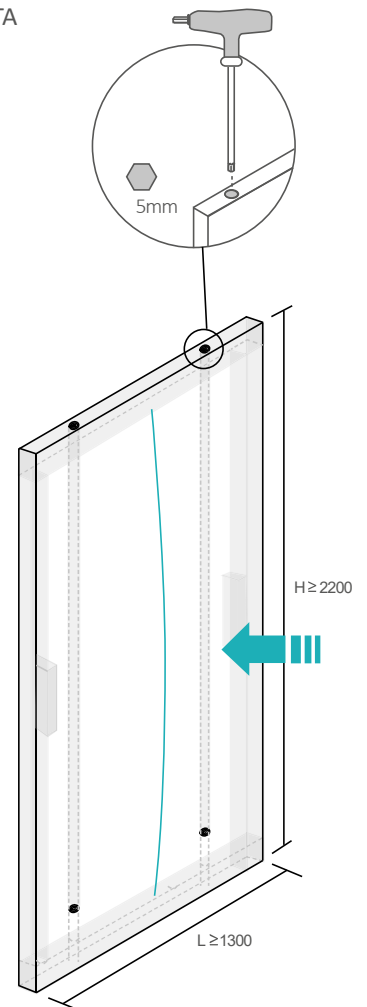

DIMENSÕES MÁXIMAS DE FABRICO

MAXIMALES DIMENSIONS FABRICATION | MAXIMUM MANUFACTURING DIMENSIONS

GAMA GAMA GAMA	COR COLOR COULEUR	LM ↔	HM ↕
BASIC	—	2000	3000
BASIC +			
STYLE			
GLAM			
GRAPHIC			
VINTAGE			
HPL	—	1230	3000

SISTEMA DE CORREÇÃO DE PORTA

Door straightener system
Système de redressement de porte

Tensor interno que permite corrigir a curvatura ou eventual empeno da porta, incluído em todas as portas GS DOORS com largura superior a 1300 ou altura superior a 2200 mm.

Door straightener that allows to correct a warped door, included in all GS DOORS with width greater than 1300 or height greater than 2200 mm.

Ferrure qui permet de redresser la courbure ou le gauchissement de la porte, inclus dans toutes les portes GS DOORS d'une largeur supérieure à 1300 mm et hauteur supérieure à 2200 mm.

	COMPRIMENTO LENGTH LONGUEUR	LARGURA WIDTH LARGEUR	ESPESSURA THICKNESS ÉPAISSEUR
Porta Door Porte	+2mm	+2 mm	+1 mm
Aro Frame Husserie	-3;+5mm	-4; +2 mm	+1 mm
Guarnição Architrave Chambranle	-2;+10mm	+1 mm	+ 2mm